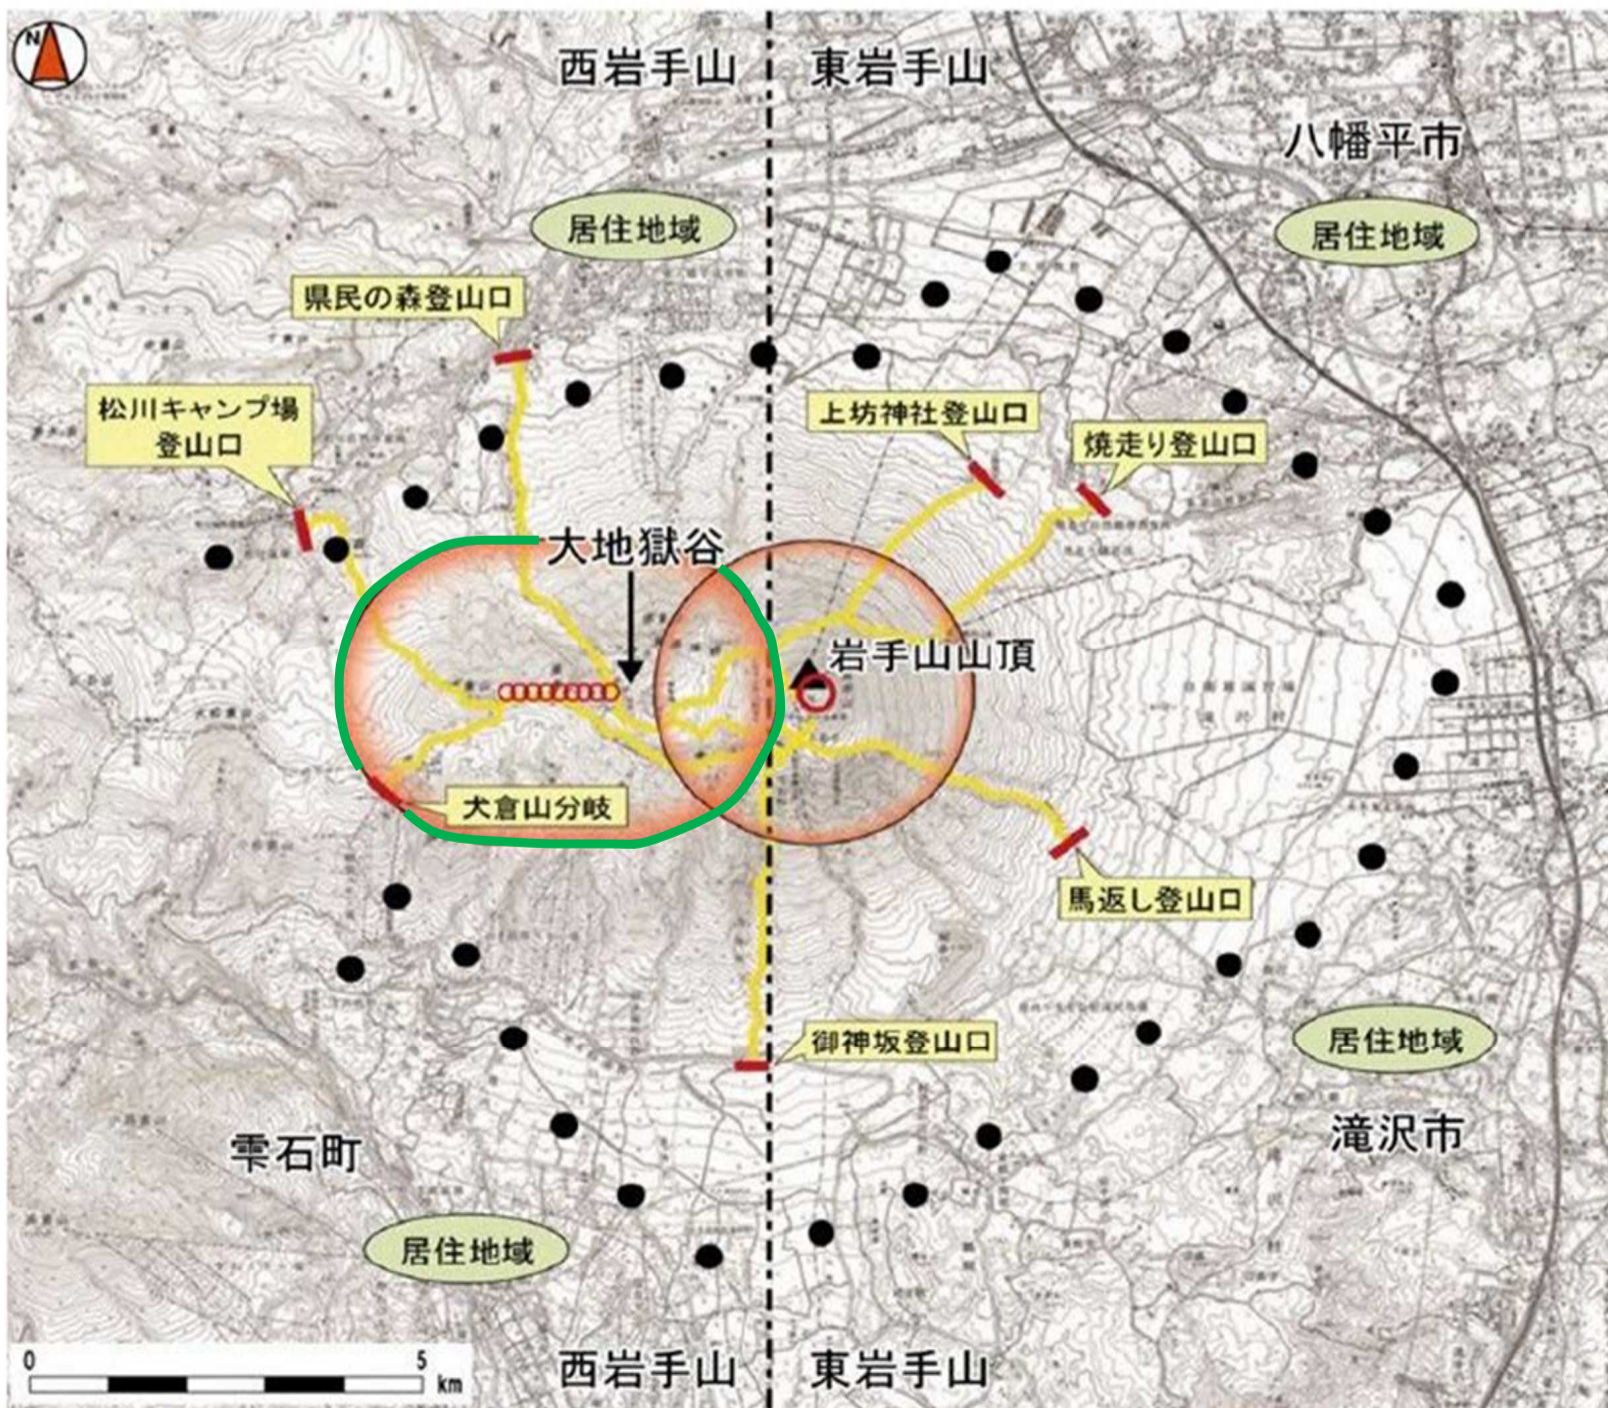

「噴火警戒レベル2」

火口周辺規制

現在、岩手山の噴火警戒レベルが引き上げられているため火口から2 km以内の立入を規制しています。

令和6年10月2日

雫石町役場防災課

☎ 019-692-6410

大きな噴石: 東岩手山及び西岩手山の
想定火口から概ね2km

凡例	
●	居住地域の境界
—	規制登山道
—	登山口等の入山規制箇所
○	想定火口