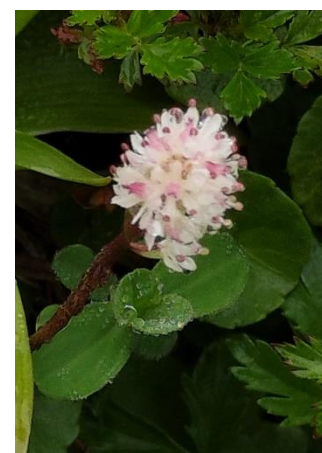

(チシマゼキショウ)