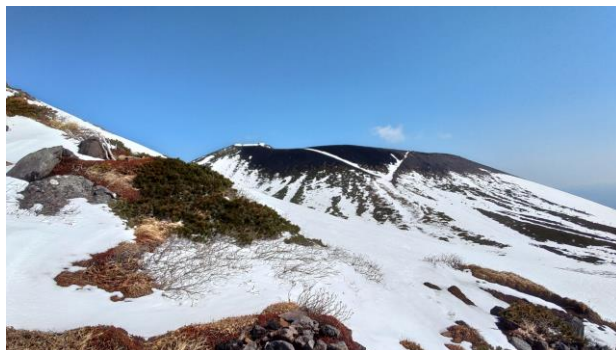

岩手山山岳情報

御神坂コース～岩手山山頂

(2024年4月13日現在)

南岩手山山岳遭難対策委員会
雫石救助隊

滝澤 稔 氏 提供

(大滝展望台より)

(大滝)

(笠締)

(ハイマツ帯)

(鬼ヶ城分岐より8合目避難小屋方面)

(9合目避難小屋)

(岩手山山頂方面)

(岩手山山頂)