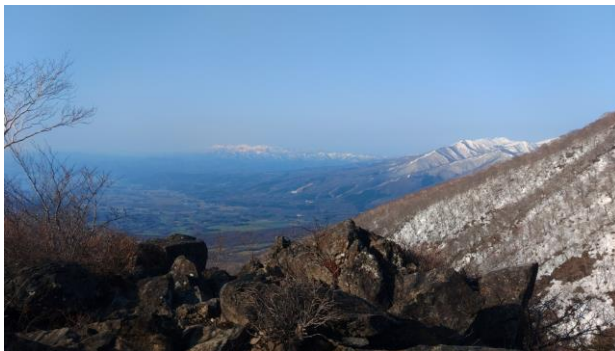

岩手山山岳情報

御神坂コース～岩手山山頂

(2024年4月13日現在)

南岩手山山岳遭難対策委員会
雫石救助隊

滝澤 稔 氏 提供

(大滝展望台より)

(大滝)

(笠締)

(ハイマツ帯)

(鬼ヶ城分岐より8合目避難小屋方面)

(9合目避難小屋)

(岩手山山頂方面)

(岩手山山頂)