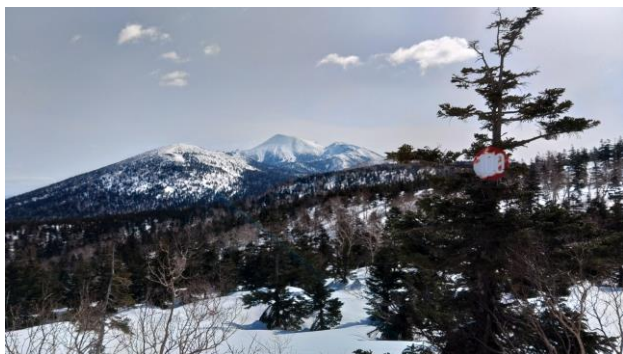

# 三ッ石山山岳情報 双子林間コース～三ッ石山荘

(2024年4月1日現在)

南岩手山山岳遭難対策委員会  
雫石救助隊

滝澤 稔 氏 提供

(兔平から双子林間コースへ)

(19番から大松倉山)

(100番から岩手山)

(大松倉山山頂の標識)

(大松倉山より岩手山)

(大松倉山の稜線) ⚠️ クラックに注意

(三ッ石山と三ッ石山荘)

(三ッ石山荘)