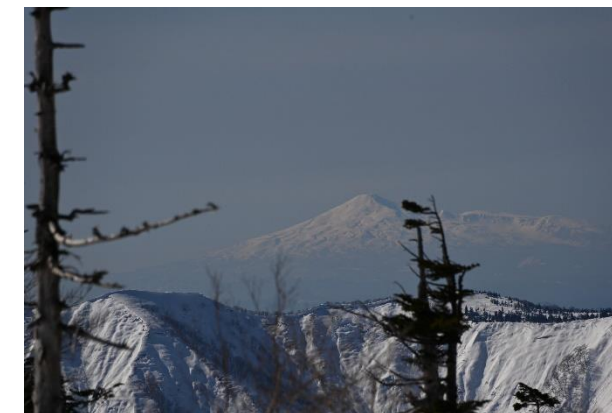

## 八幡平山岳情報

(2024年2月18日現在)  
岩手山地区パークボランティア  
畠山昇氏撮影

(八幡平の樹氷)

(岩手山・左奥は早池峰山)

(岩手山を望む)

(八幡平の樹氷)

(秋田駒ヶ岳を望む)

(凌雲荘・八幡沼・岩手山を望む)

(八幡平の樹氷)

(鳥海山を望む)