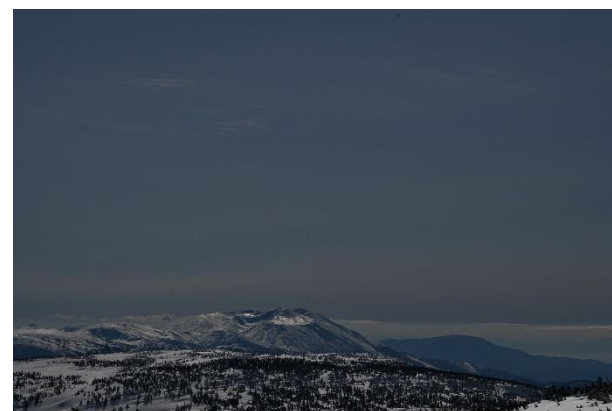

## 八幡平山岳情報

(2024年2月18日現在)  
岩手山地区パークボランティア  
畠山昇氏撮影

(八幡平の樹氷)

(岩手山・左奥は早池峰山)

(岩手山を望む)

(八幡平の樹氷)

(秋田駒ヶ岳を望む)

(凌雲荘・八幡沼・岩手山を望む)

(八幡平の樹氷)

(鳥海山を望む)