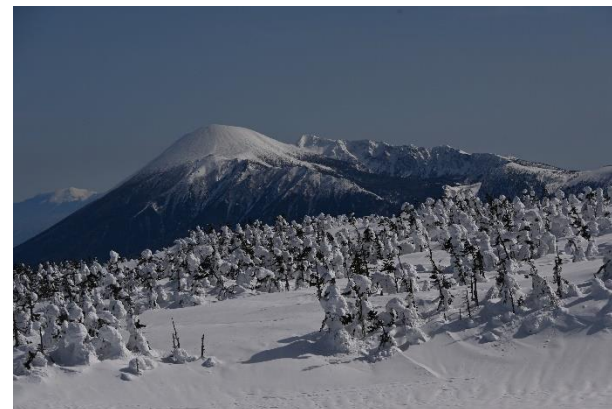

## 八幡平山岳情報

(2024年2月18日現在)  
岩手山地区パークボランティア  
畠山昇氏撮影

(八幡平の樹氷)

(岩手山・左奥は早池峰山)

(岩手山を望む)

(八幡平の樹氷)

(秋田駒ヶ岳を望む)

(凌雲荘・八幡沼・岩手山を望む)

(八幡平の樹氷)

(鳥海山を望む)