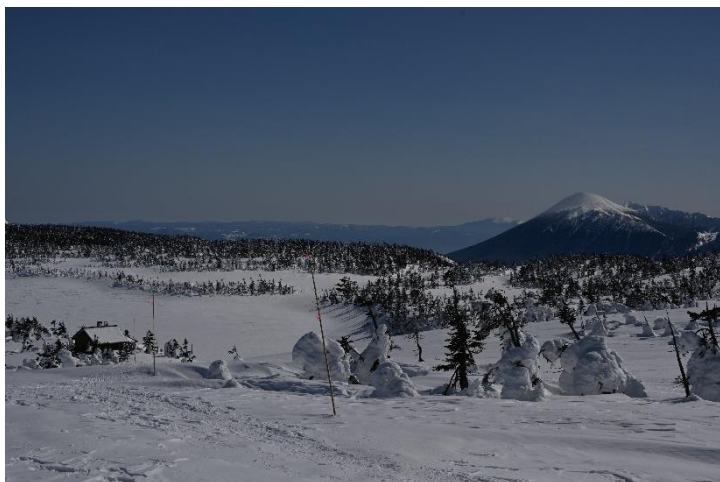

## 八幡平山岳情報

(2024年2月18日現在)  
岩手山地区パークボランティア  
畠山昇氏撮影

(八幡平の樹氷)

(岩手山・左奥は早池峰山)

(岩手山を望む)

(八幡平の樹氷)

(秋田駒ヶ岳を望む)

(凌雲荘・八幡沼・岩手山を望む)

(八幡平の樹氷)

(鳥海山を望む)