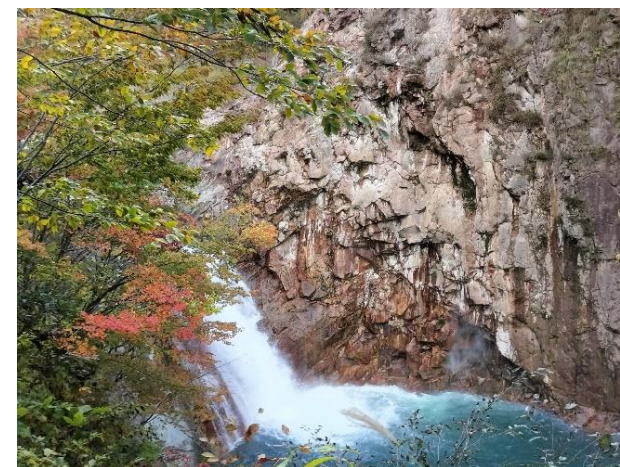

葛根田溪谷周辺紅葉情報

(2023年10月17日撮影)

岩手県自然公園保護管理員

上村 聡 氏 提供

(葛根田溪谷)

(葛根田溪谷)

(玄武洞手前紅葉)

(玄武洞大岩屋)

(滝ノ上園地)

(鳥越の滝)

(滝ノ上)

(網張ビジターセンター作成)