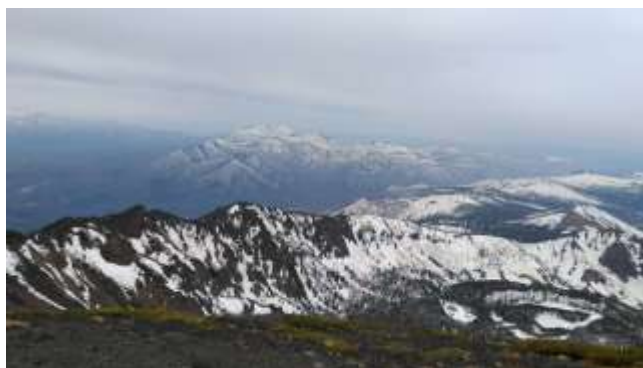

岩手山山岳情報 御神坂コース～お鉢巡り

(2022年4月29日現在)

南岩手山岳遭難対策委員会

雫石救助隊

滝澤 稔 氏 提供

(4/24 強風により破損していた山頂の標識)

(4/29 修復されていた山頂の標識)

(大滝付近)

(早池峰山、手前に四十四田ダム)

(お鉢から見た山頂)

(お鉢から見た御苗代湖)

(お鉢より鬼ヶ城、奥には秋田駒ヶ岳・烏帽子岳)

(不動平避難小屋)