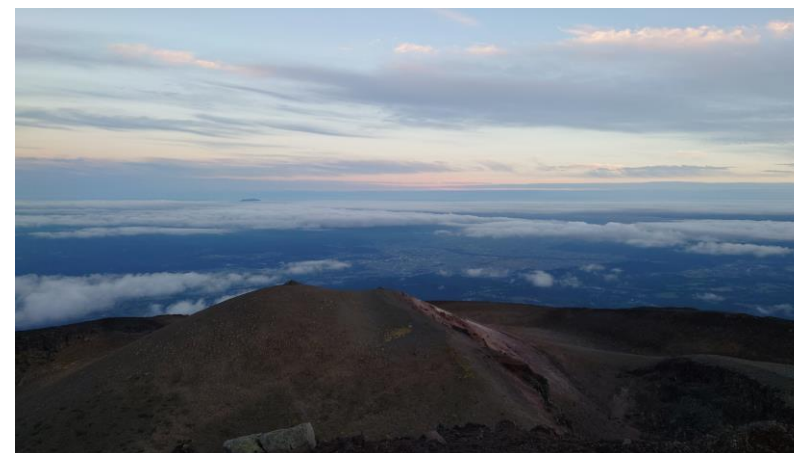

岩手山山岳情報

(2021年10月12日現在)

岩手県自然公園保護管理員

川口 卓也 氏 提供

(岩手山山頂標柱)

(岩木山(頭だけ)方面の雲海)

(盛岡方面と妙高岳・早池峰山)

(秋田駒ヶ岳・烏帽子岳・三ッ石山方面と夕日)

(0.5号目の紅葉)