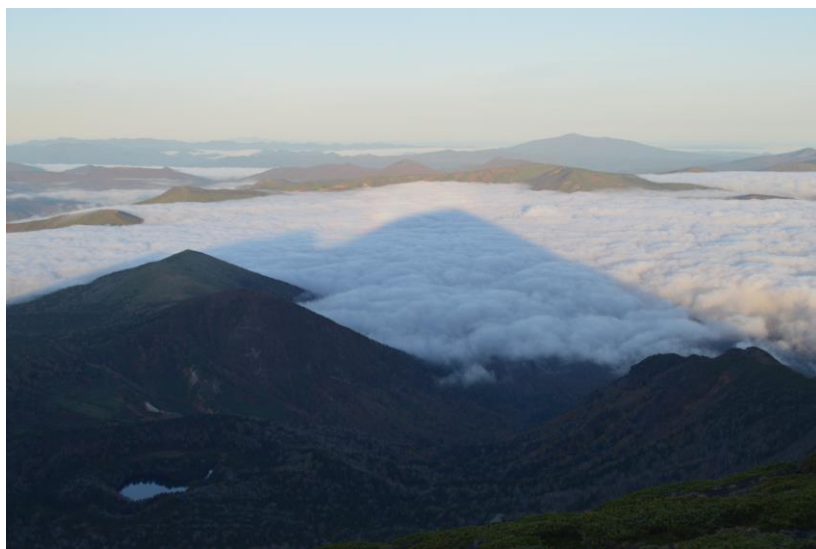

# 岩手山山岳情報

(2021年10月9日現在)

岩手県自然公園保護管理員

上村 聡氏 提供

(影岩手山)

(岩手山ご来光雲海)

(岩手山屏風方面雲海)

(不動平鬼ヶ城方面雲海)