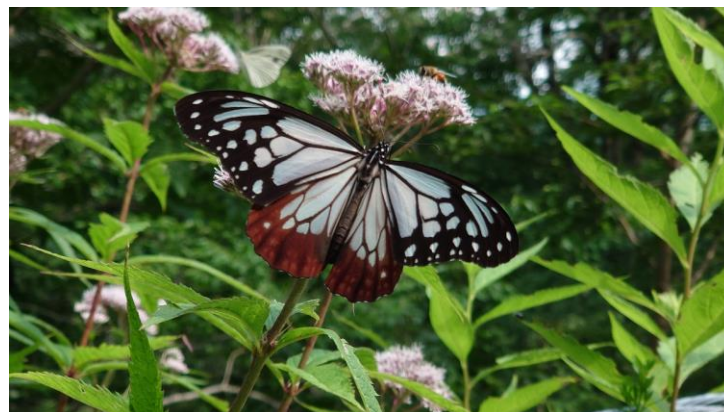

三ッ石山山岳情報

(2021年7月29日現在)

岩手県自然公園保護管理員

川口 卓也氏 提供

(アサギマダラ)

(コエソゼミ羽化したて)

(サワギキョウ)

(ミズギク)

◎開花状況

ミズギク、サワギキョウ、シロバナトウチソウ
ハクサンフウロ (終盤)、ニッコウキスゲ (終了)

◎見聞きたいきもの

アサギマダラ、コエソゼミ (羽化したて)

◎その他

水場の水は出ている状況

(水場の様子)