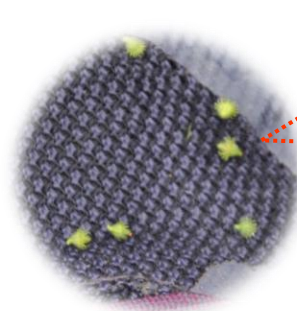

# Nature News

撮影：10月28日 網張の森

ハウチワカエデ  
羽団扇楓(カエデ科)

イタヤカエデ  
板屋楓(カエデ科)

ウリハダカエデ  
瓜肌楓(カエデ科)

ミズナラ  
水檜(ブナ科)

ミヤマガマズミ  
深山莢蒾(スイカズラ科)

トチノキ  
栃ノ木(ムクロジ科)

ヤマブドウ  
山葡萄(ブドウ科)

ツルアジサイ  
蔓紫陽花(アジサイ科)

ヤマツツジ  
山躑躅(ツツジ科)

網張の森を一周  
して戻ってみると、  
靴に・・・!

コシアブラ  
漉し油(ウコギ科)

森の様子や樹木の場所などについて、  
お気軽にスタッフにお声がけください。