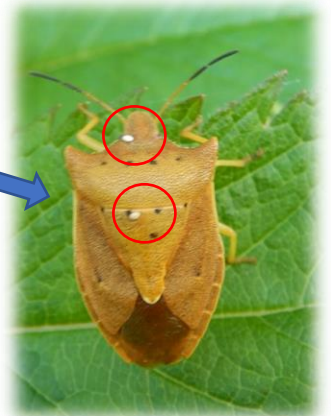

# Nature News

撮影：6月28・29日 網張の森

プライアシリアゲ  
(シリアゲムシ科)  
シリアゲムシの仲間は、他の小昆虫  
を食べる肉食性の昆虫です。

ユウマダラエダシャク  
(シャクガ科)

スコットカメムシ (カメムシ科)  
トホシカメムシ (カメムシ科)  
前胸背と小楯板に4つ、左右の皮質部に  
1つの黒い点があります。

左右のカメムシの背中に注目！  
寄生バエの卵が産み付けられています。  
(○印の中)