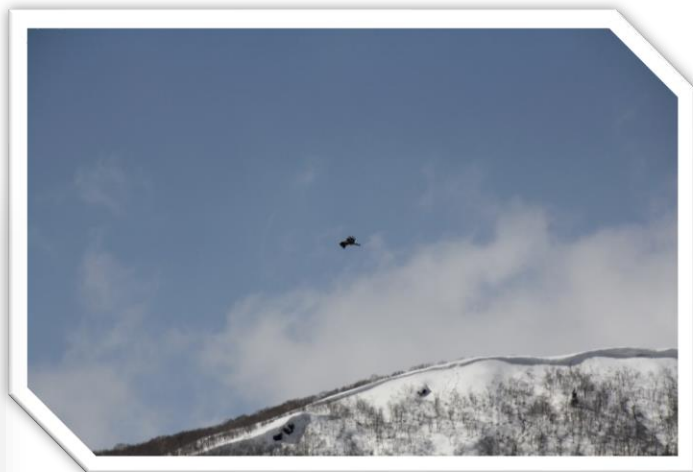

Nature News

撮影：2023年3月17日 網張温泉スキー場

トビ（タカ科）
最もよく見られるタカ科のなかま。
死んだ魚や動物の肉をよく食べる。
鳴き声：口笛のように遠くまで通る高い声
で「ピーヒョロロロ」とよく鳴く。
威嚇時には鋭い声を出す。
大きさ：全長 60cm
参考：「小学館の図鑑ネオポケット鳥」小学館
「見分け聞き分け野鳥図鑑」池田書店

翼の白い模様、中央が凹んだ
尾羽根がトビの特徴

乳頭山(標高：1,478m)

早池峰山(標高：1,917m)

森の様子や散策コースなど、お気軽に
スタッフにお声がけください。