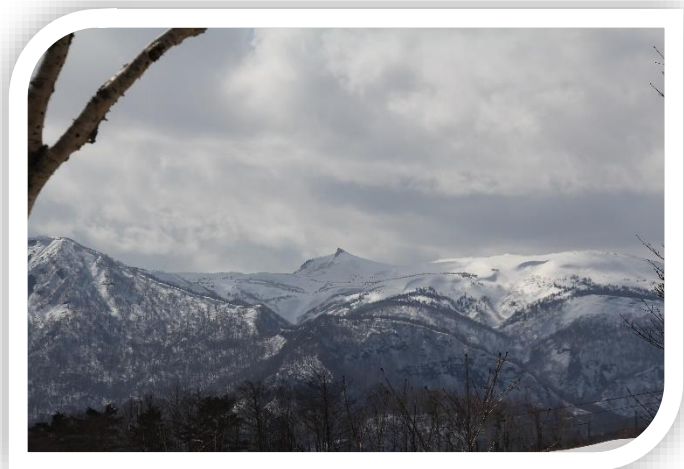

Nature News

撮影：2023年3月17日 網張温泉スキー場

トビ（タカ科）
最もよく見られるタカ科のなかま。
死んだ魚や動物の肉をよく食べる。
鳴き声：口笛のように遠くまで通る高い声
で「ピーヒョロロロ」とよく鳴く。
威嚇時には鋭い声を出す。
大きさ：全長 60cm
参考：「小学館の図鑑ネオポケット鳥」小学館
「見分け聞き分け野鳥図鑑」池田書店

翼の白い模様、中央が凹んだ
尾羽根がトビの特徴

乳頭山(標高：1,478m)

早池峰山(標高：1,917m)

森の様子や散策コースなど、お気軽に
スタッフにお声がけください。