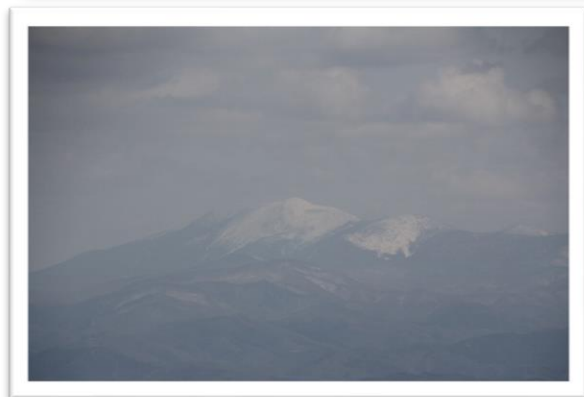

Nature News

撮影：2023年3月17日 網張温泉スキー場

トビ（タカ科）
最もよく見られるタカ科のなかま。
死んだ魚や動物の肉をよく食べる。
鳴き声：口笛のように遠くまで通る高い声
で「ピーヒョロロロ」とよく鳴く。
威嚇時には鋭い声を出す。
大きさ：全長 60cm
参考：「小学館の図鑑ネオポケット鳥」小学館
「見分け聞き分け野鳥図鑑」池田書店

翼の白い模様、中央が凹んだ
尾羽根がトビの特徴

乳頭山(標高：1,478m)

早池峰山(標高：1,917m)

森の様子や散策コースなど、お気軽に
スタッフにお声がけください。