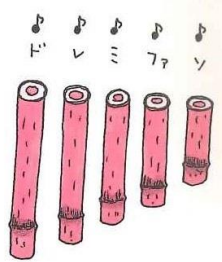

「草花が遊び道具に変身！ いろいろな草笛を奏でてみよう♪」

網張の森をゆっくり歩いて草花あそびの自然素材を探します。
草花あそびの先生からたくさんの技を教えてもらおう！
オオイタドリを使った笛を作って奏でてみましょう♪
ドンダリのはかま笛や草笛にも挑戦！

日時：2024年8月25日（日）9：30～12：00

講師：松木 佐和子 氏（岩手大学講師）

参加料：大人 800 円 中学生以下 400 円

定員：7組（15名）

集合場所：網張ビジターセンター

- イベントへのご参加は要予約ですので、事前にお申し込みください。
- 対象となる子どもの年齢は4歳以上中学生以下です。
- 野外でのイベントは悪天候などで中止になる場合がございますので、あらかじめご了承ください。

◇この活動では、子どもゆめ基金への報告のために写真撮影を行います。提出された個人情報（写真）は、「（独）国立青少年教育振興機構が保有する個人情報の適切な管理に関する規程」に基づき、子どもゆめ基金助成業務以外の目的には使用されません。◇この活動では、団体広報や子どもゆめ基金への報告のために写真撮影を行います。撮影した写真や映像等は、広報用にHPやSNS、刊行物等に掲載することがあります。なお、子どもゆめ基金へ報告用に提出した個人情報（写真）は、「（独）国立青少年教育振興機構が保有する個人情報の適切な管理に関する規程」に基づき、子どもゆめ基金助成業務以外の目的には使用されません。